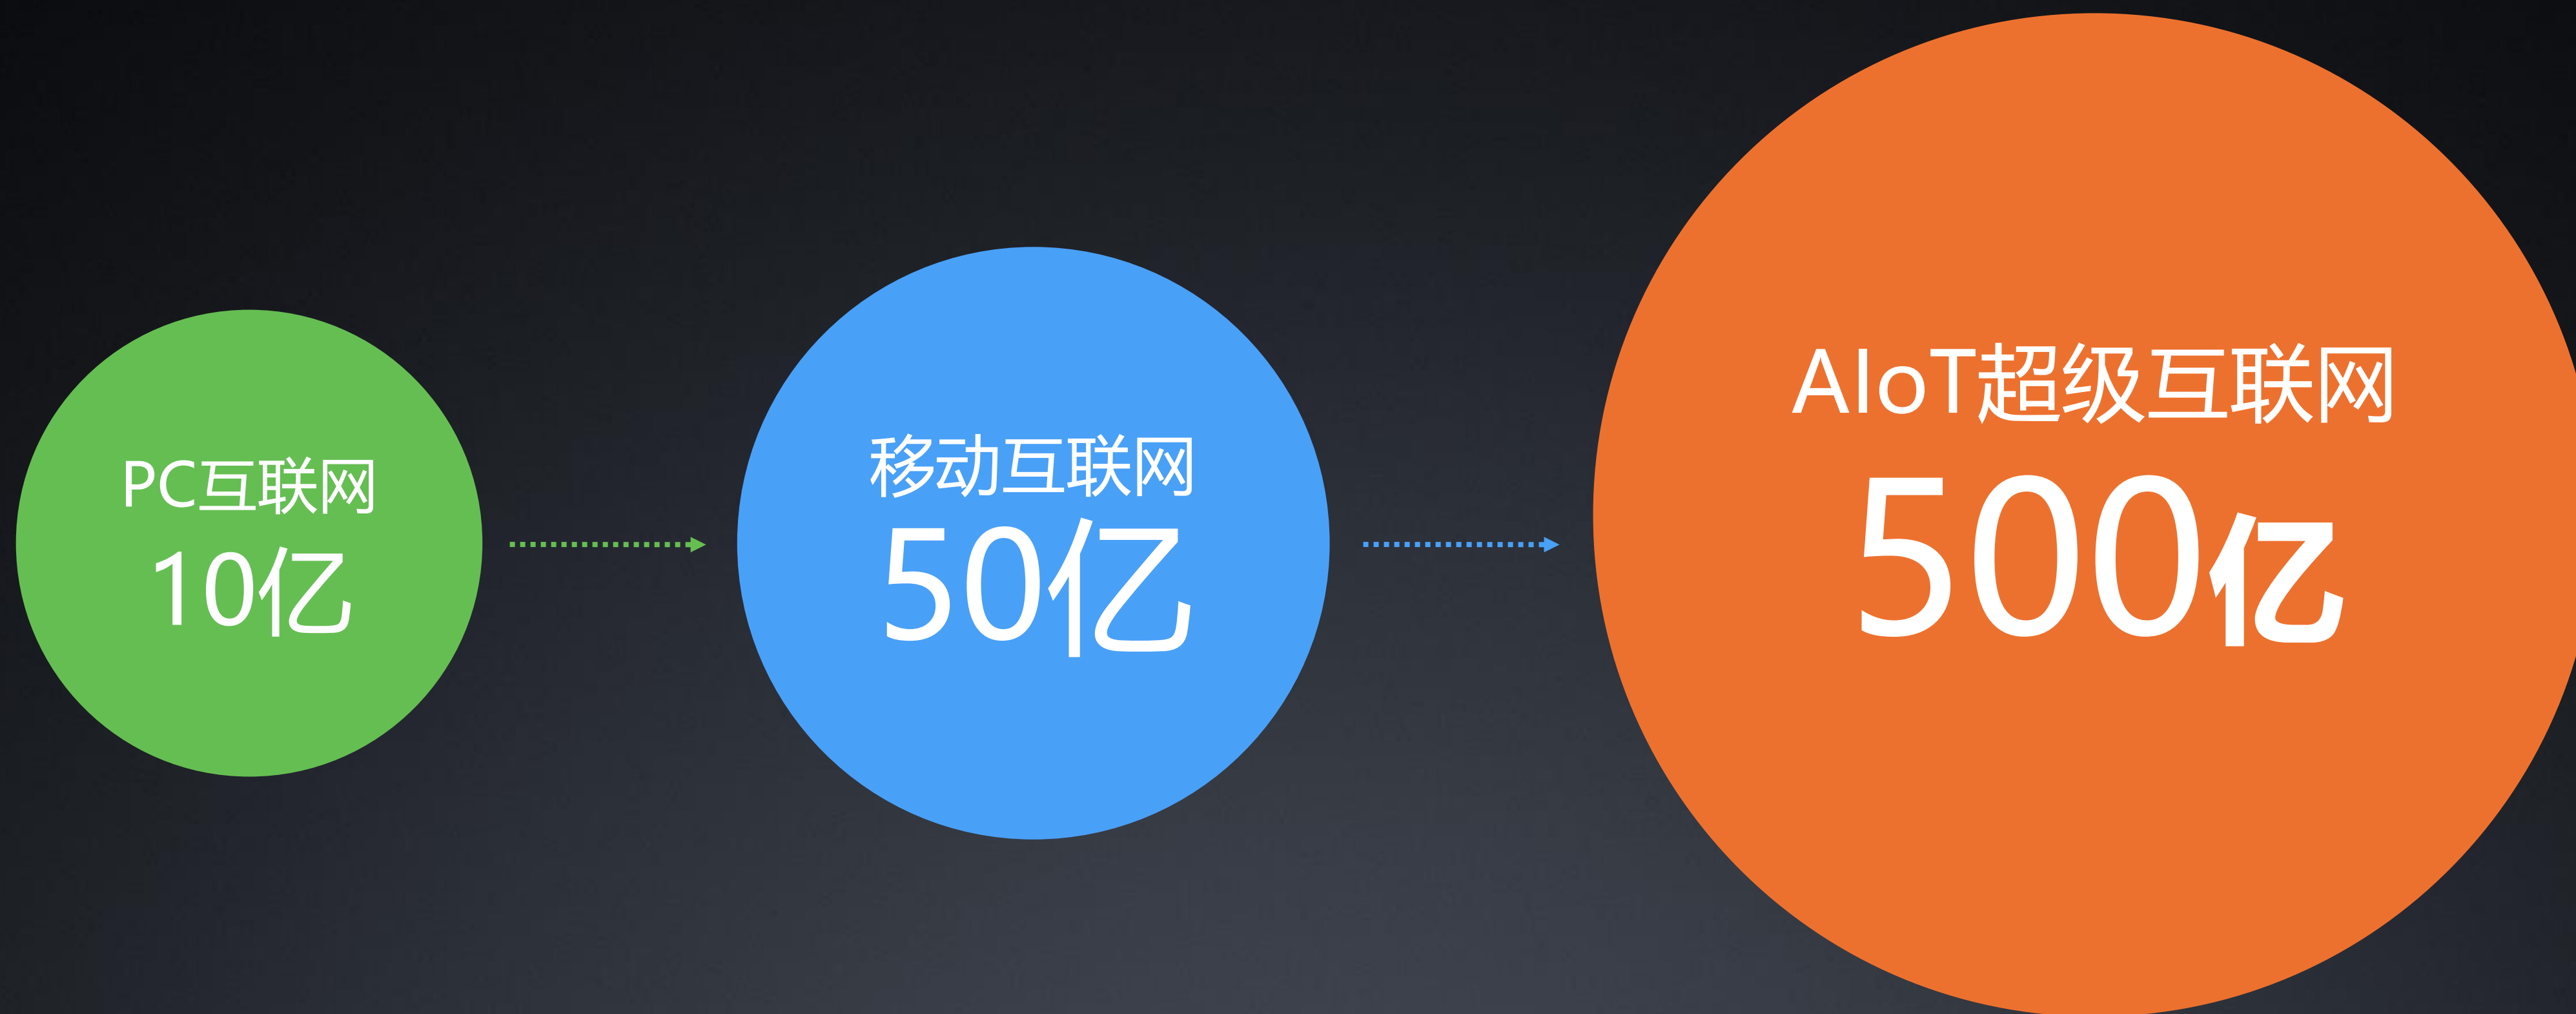

5G在AIoT领域的应用

朱亚军

小米集团技术委员会 资深标准专家

5G关键能力和应用场景

5G关键能力

*Recommendation ITU-R M. 2083-0

5G应用场景

万物智联