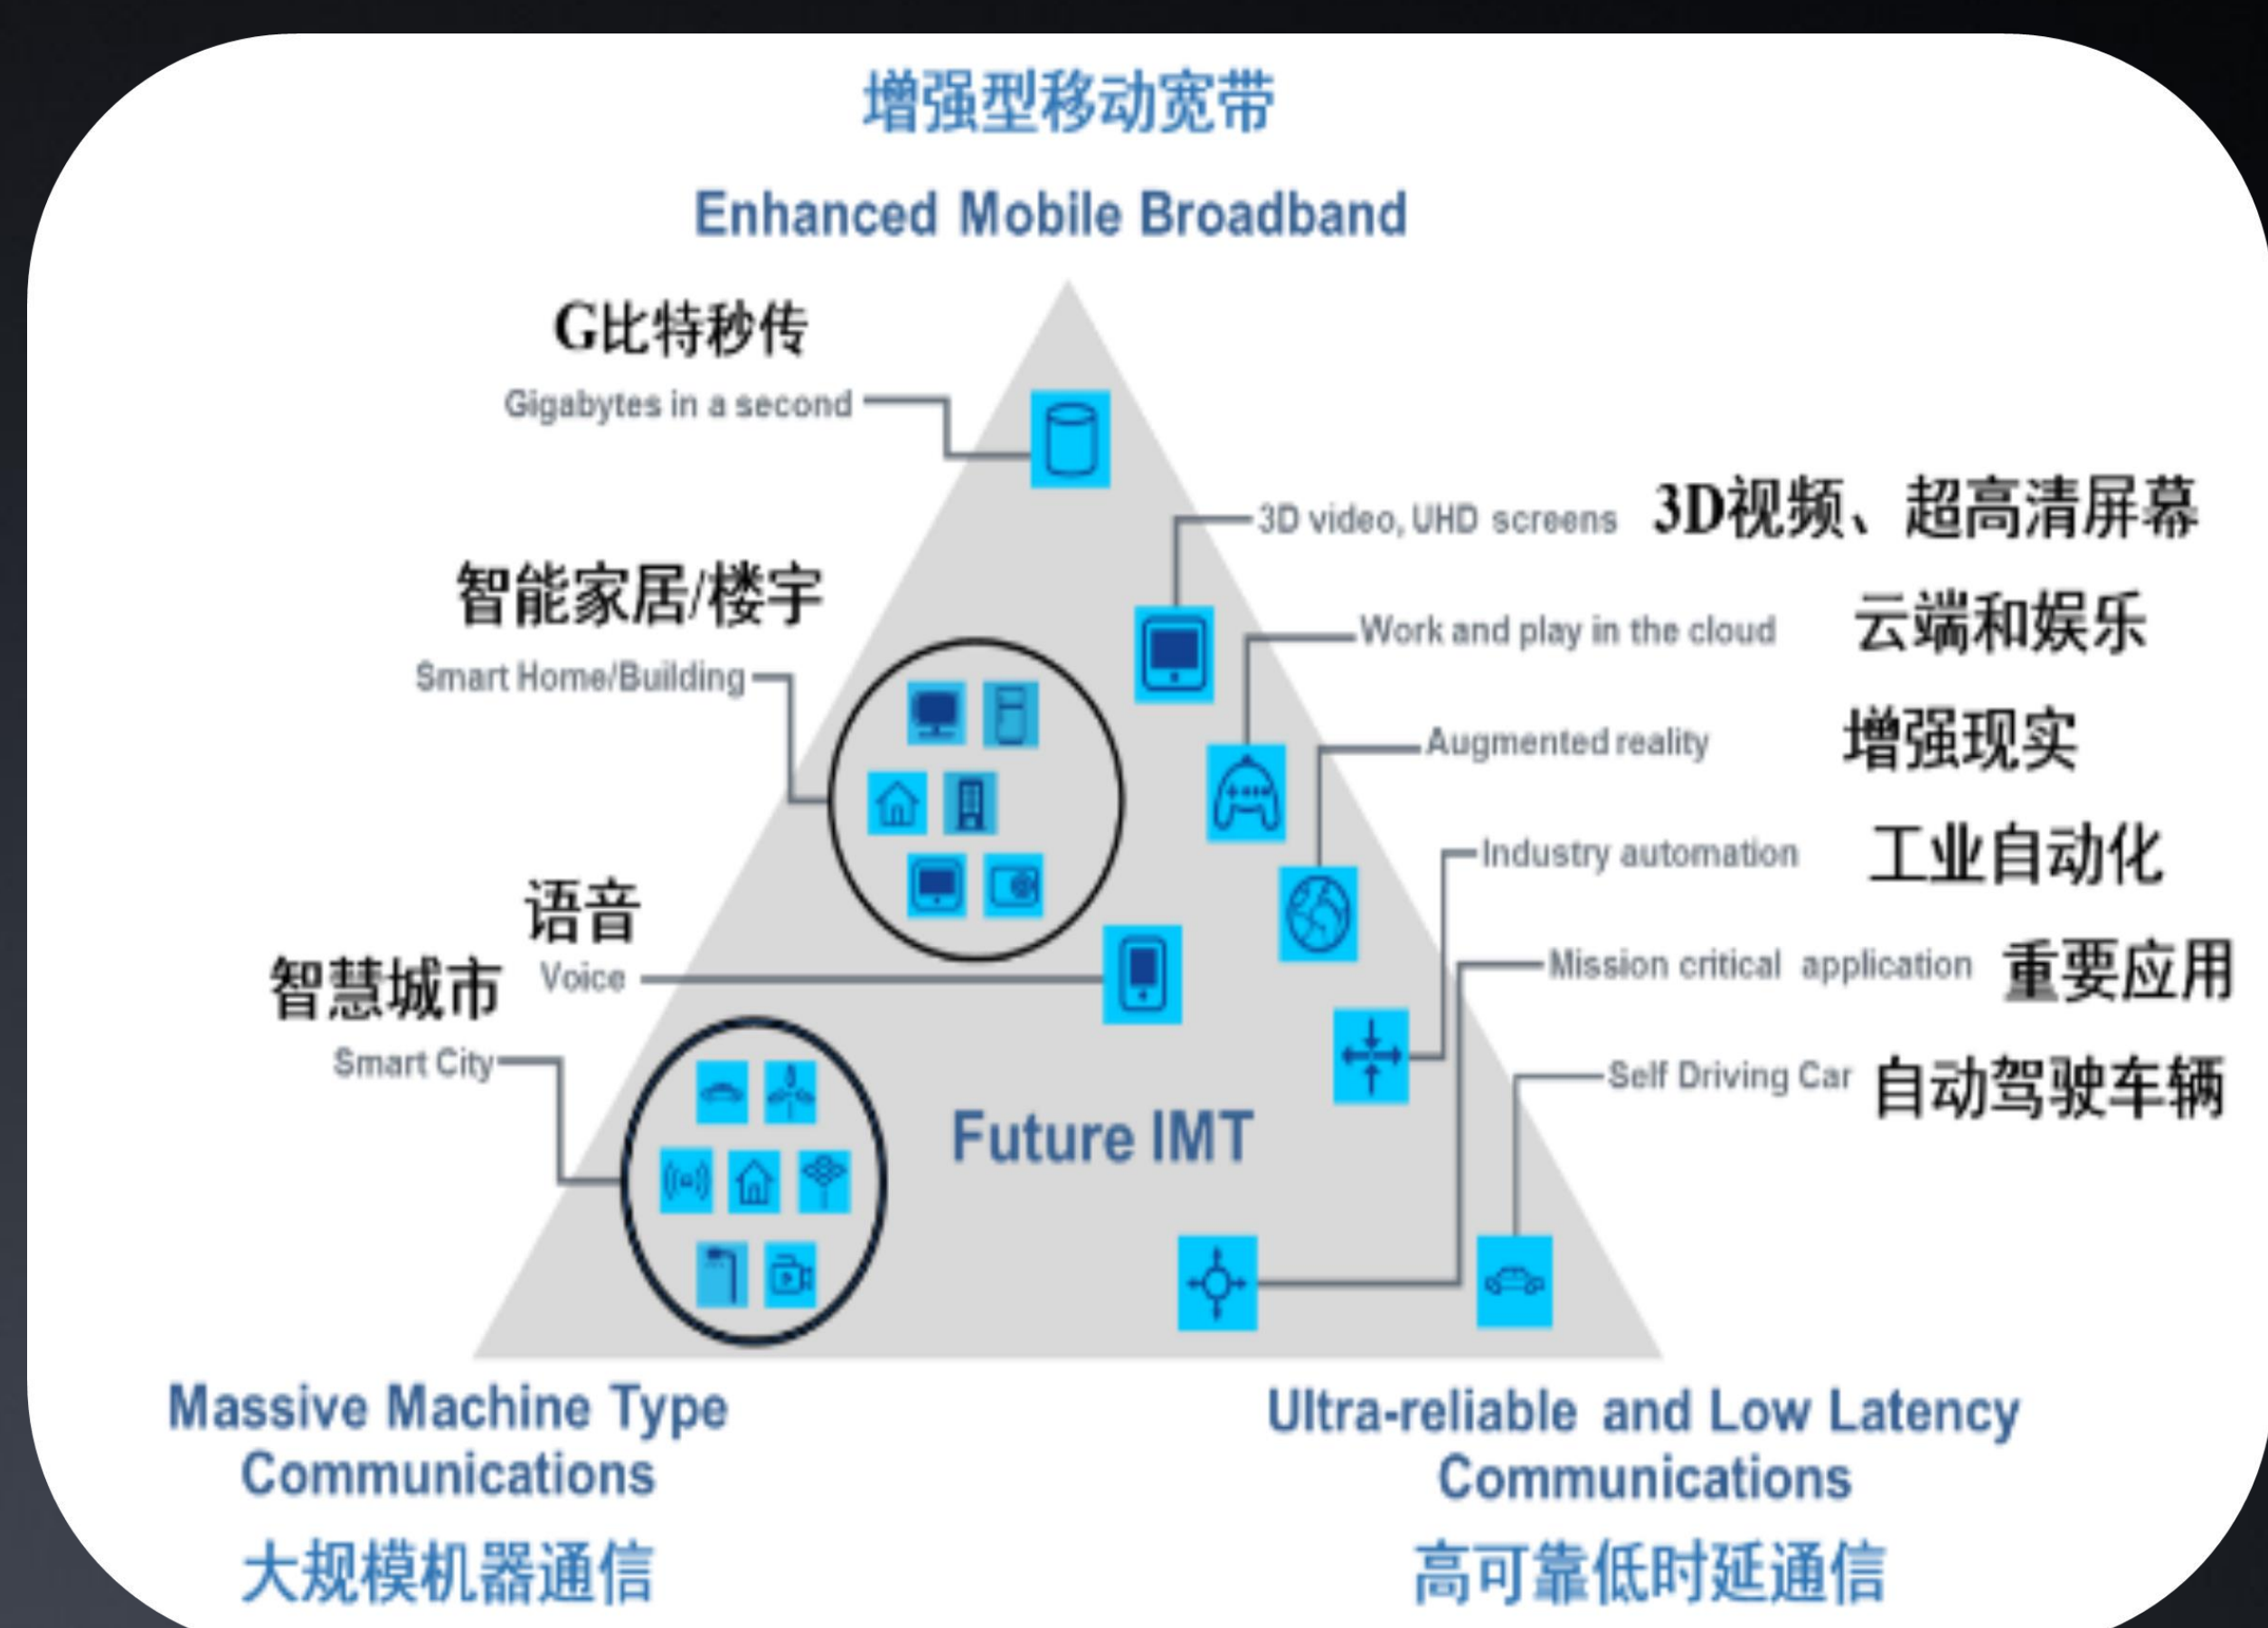

5G在AIoT领域的应用

朱亚军

小米集团技术委员会 资深标准专家

5G关键能力和应用场景

5G关键能力

*Recommendation ITU-R M. 2083-0

5G应用场景

万物智联

云，边，端一体化创新

云端智能

边缘计算

端侧智能

AIoT时代背后需要的核心能力

5G+AIoT一体化发展

边/端智能

智能化服务

更好的连接

计算机视觉
语音识别
NLP
...

高速率
大连接
高可靠
低延时
低功耗

5G + AIoT 应用场景

智慧工业

智慧农业

智慧家庭

智慧社区