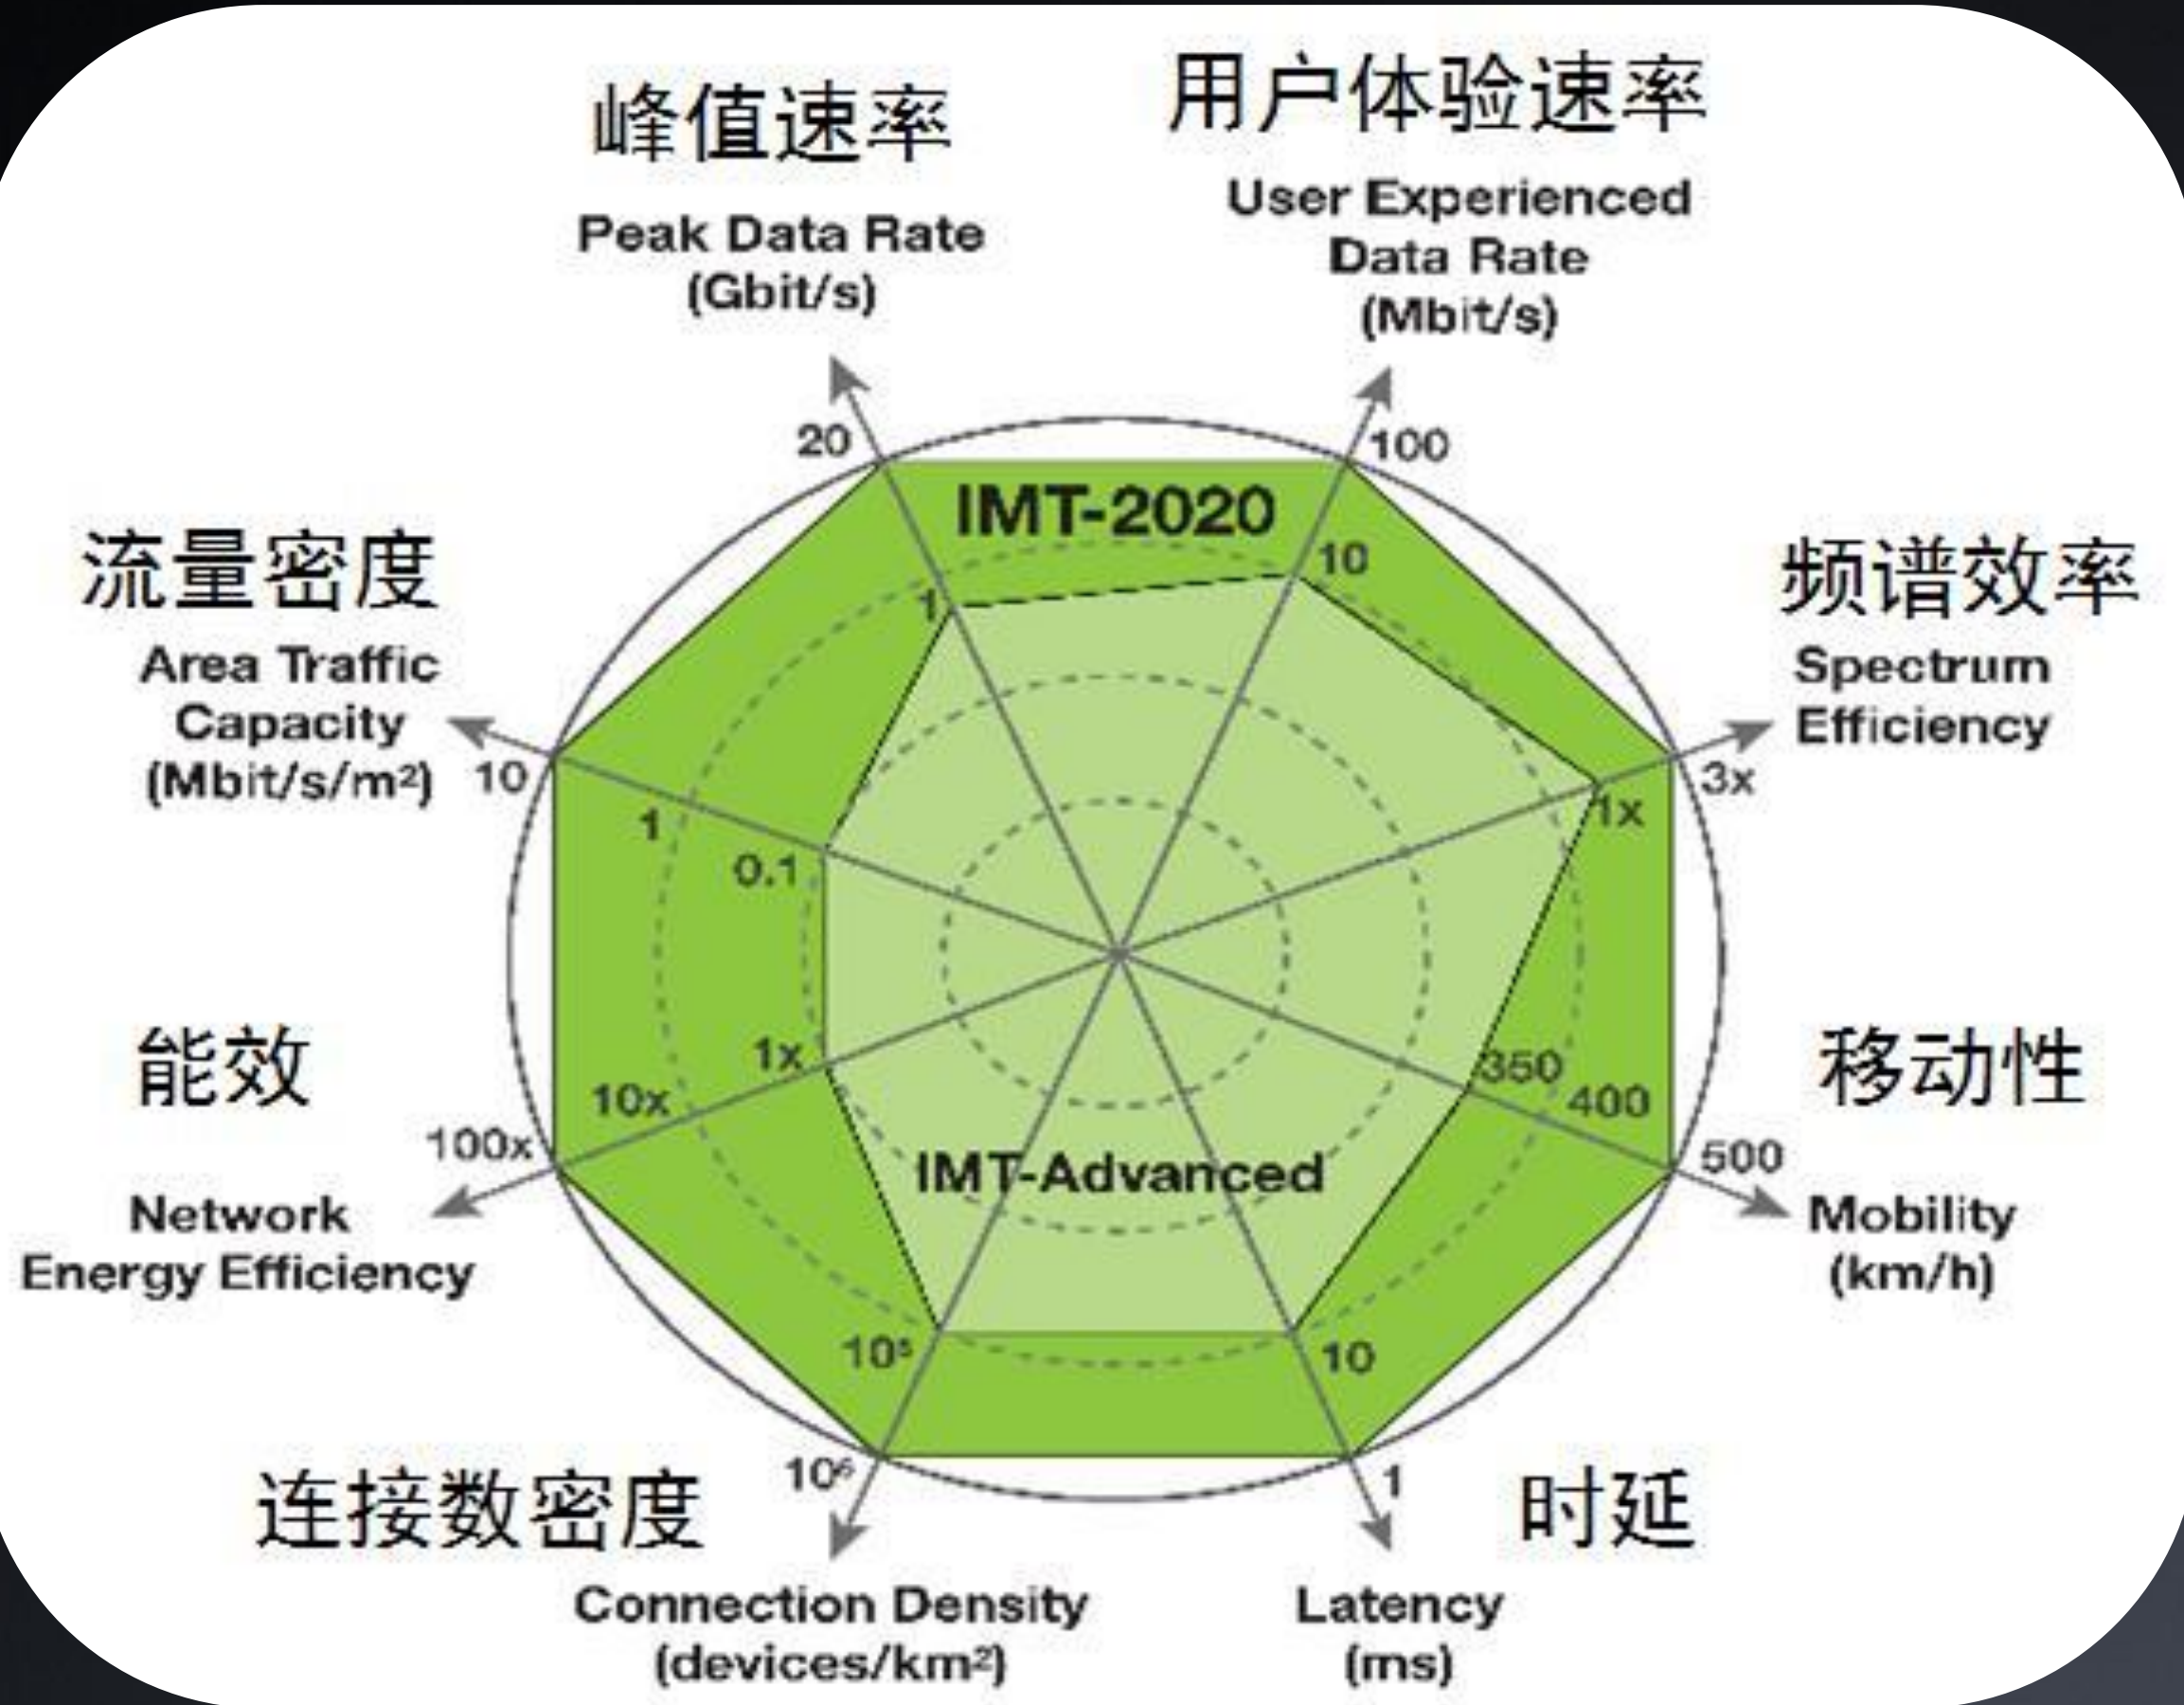

5G在AIoT领域的应用

朱亚军

小米集团技术委员会 资深标准专家

5G关键能力和应用场景

5G关键能力

*Recommendation ITU-R M. 2083-0

5G应用场景

万物智联